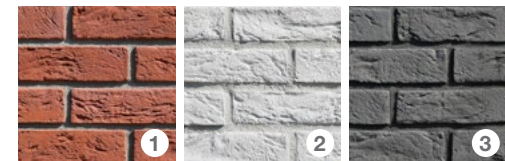

0,59 m² (36 szt./pcs) 11 kg
210 x 65 mm, 12÷16 mm

1,35 mb/lm (18 szt./pcs) 9 kg
196/86 x 65 mm, 12÷16 mm