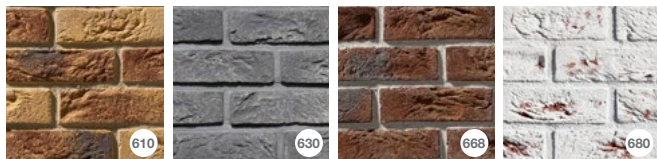

1,00 m² (63 szt./pcs) 17,9 kg
205 x 62 mm, 14÷17 mm

1,80 mb/lm (24 szt./pcs) 10,4 kg
190/80 x 62 mm, 14÷17 mm