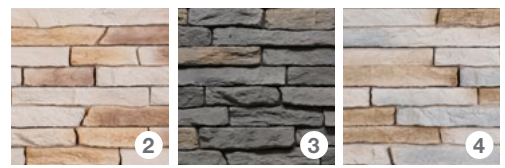

# SIERRA

DO WEWNĄTRZ I NA ZEWNĄTRZ / INTERIOR & EXTERIOR

 0,40 m<sup>2</sup> (10 szt./pcs) 18 kg  
550 x 80 mm, 12÷32 mm

 0,80 mb/lm (10 szt./pcs) 18 kg  
340/140 x 80 mm, 12÷32 mm