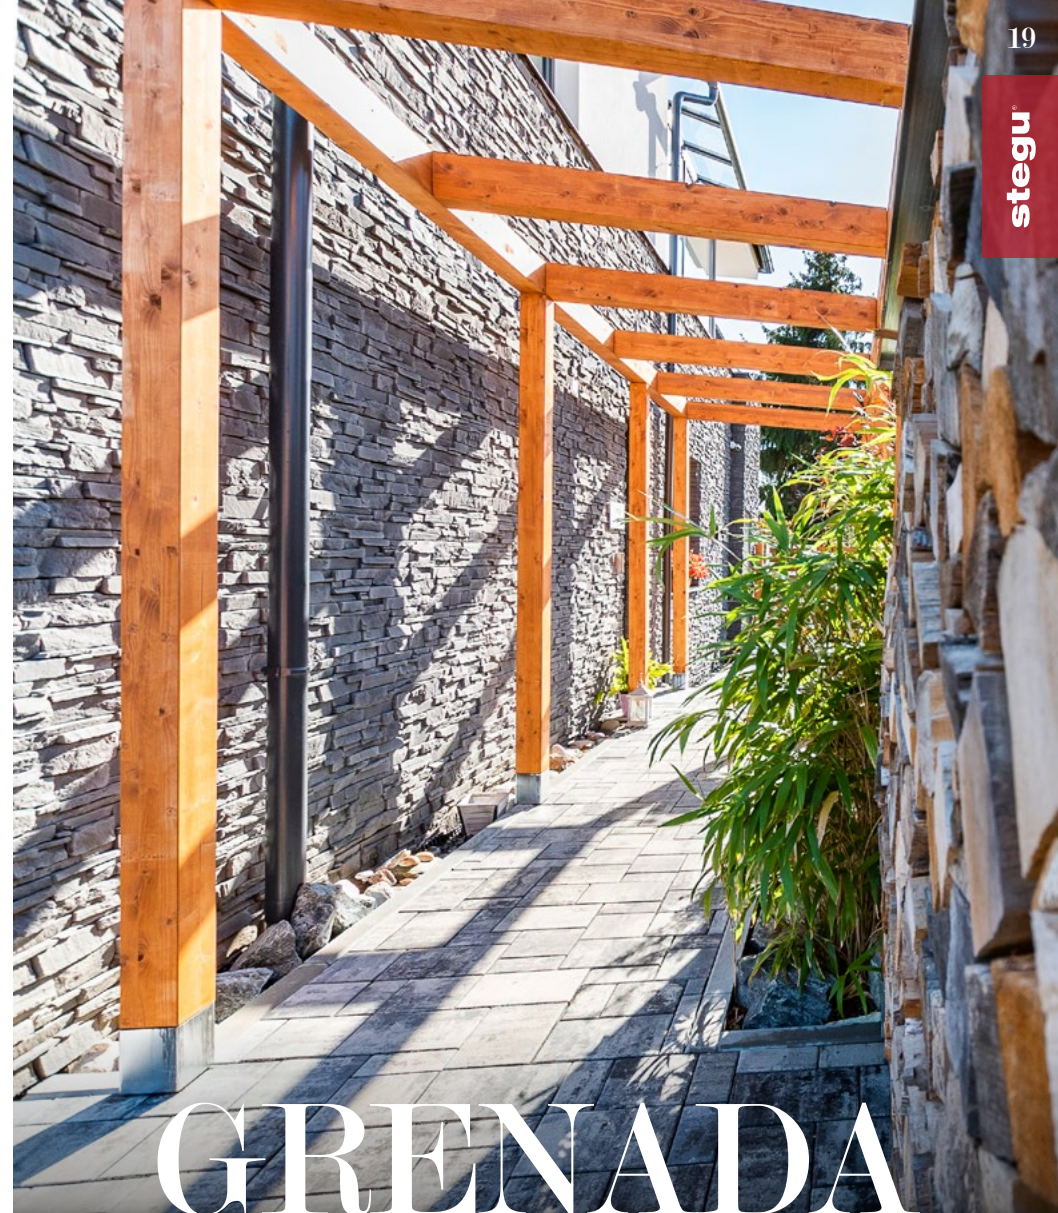

GRENADA

DO WEWNĄTRZ I NA ZEWNĄTRZ / INTERIOR & EXTERIOR