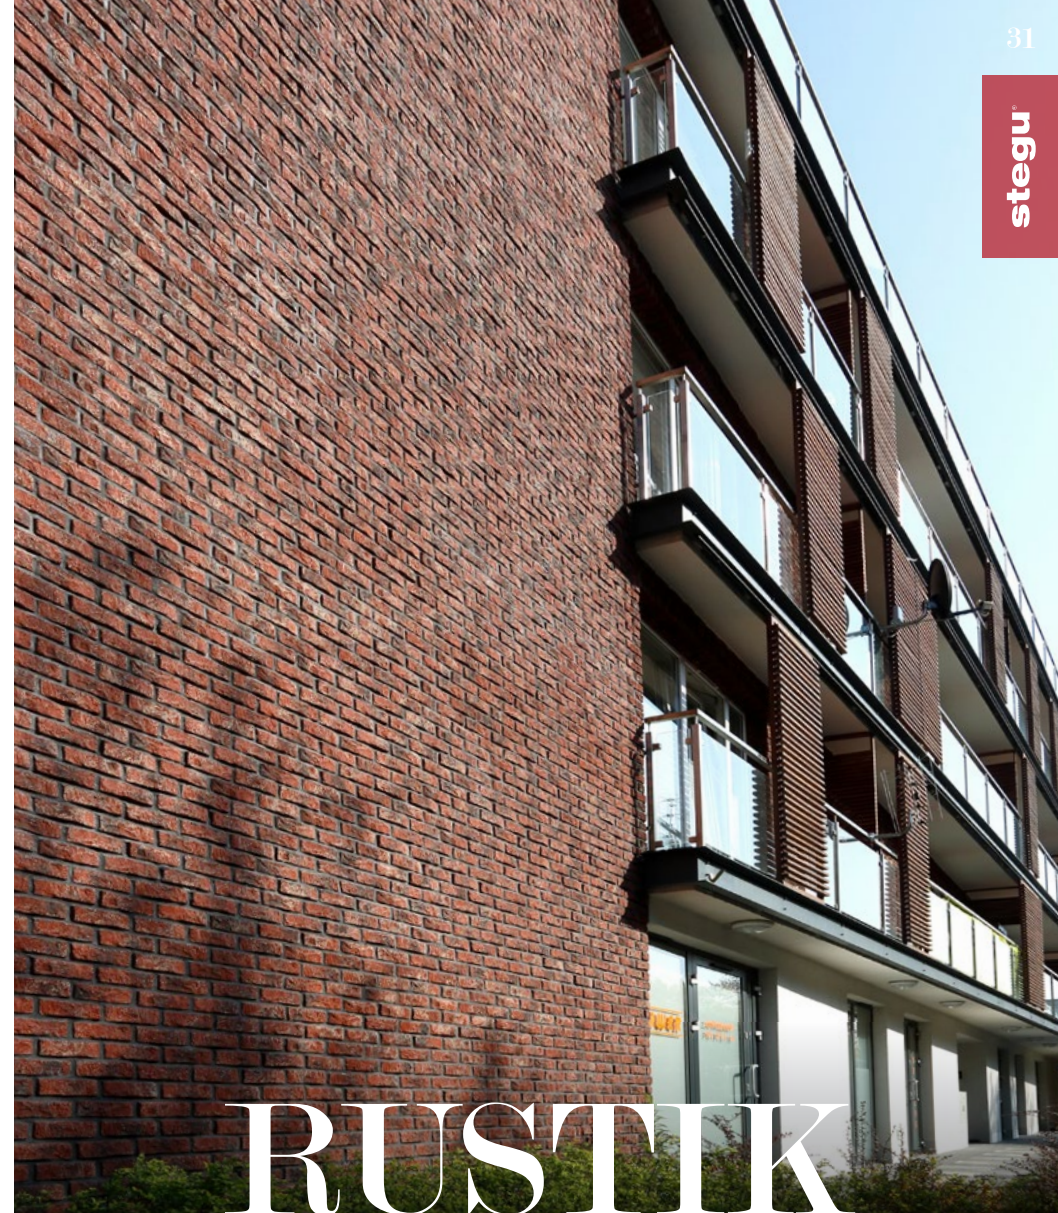

RUSTIK

DO WEWNĄTRZ I NA ZEWNĄTRZ / INTERIOR & EXTERIOR

1,00 m² (63 szt./pcs) 22 kg
210 x 60 mm, 10÷18 mm

2,00 mb/lm (27 szt./pcs) 13 kg
185/80 x 60 mm, 10÷18 mm