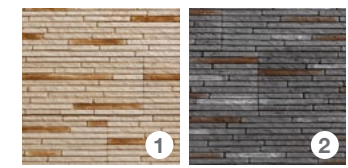

0,64 m² (8 szt./pcs) 12,7 kg
555 x 146 mm, 12÷24 mm

1,17 mb/lm (8 szt./pcs) 12,7 kg
337/158 x 146 mm, 12÷24 mm