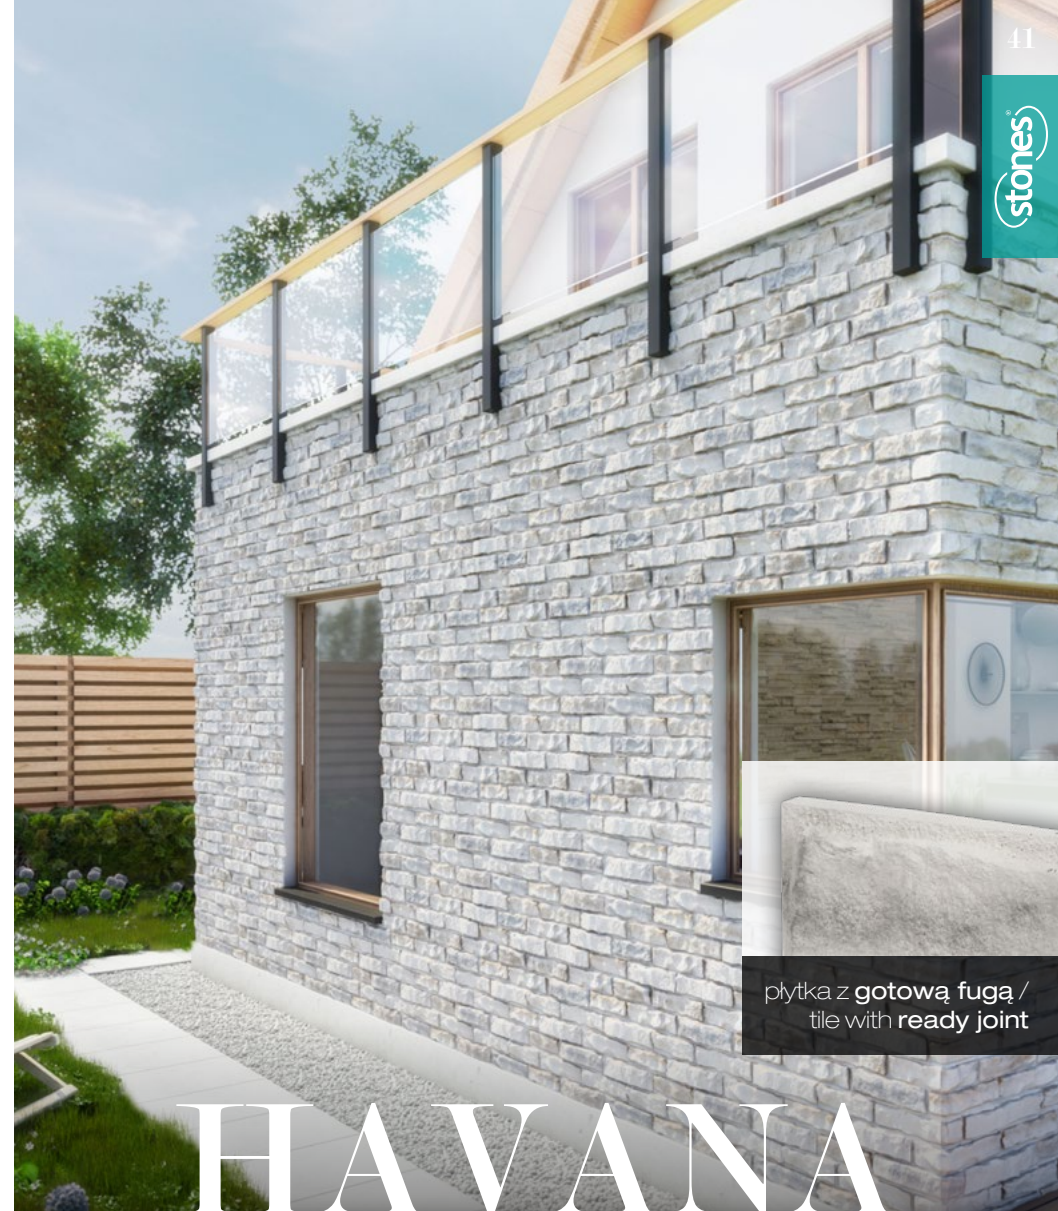

plytka z gotową fugą /
tile with ready joint

HAVANA

DO WEWNĄTRZ I NA ZEWNĄTRZ / INTERIOR & EXTERIOR

0,47 m² (32 szt./pcs) 15 kg
215÷275 x 60 mm, 8÷28 mm

0,84 mb/lm (14 szt./pcs) 10,8 kg
260/92 x 60 mm, 8÷28 mm