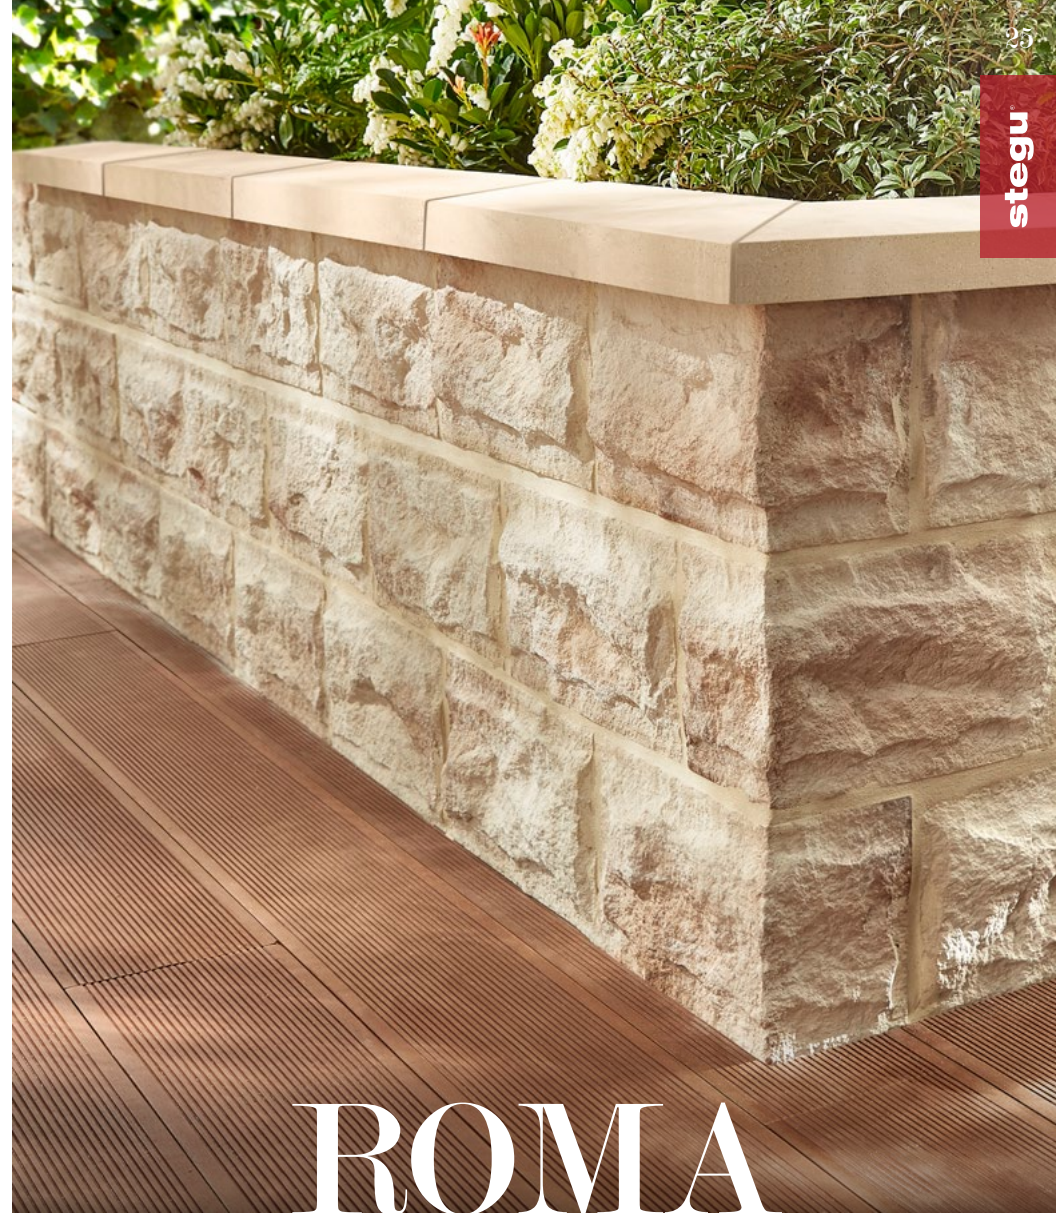

ROMA

DO WEWNĄTRZ I NA ZEWNĄTRZ / INTERIOR & EXTERIOR

0,75 m² (15 szt./pcs) 16,25 kg
285 x 160 mm, 16÷27 mm

1,19 mb/lm (7 szt./pcs) 9,45 kg
230/98 x 160 mm, 16÷27 mm