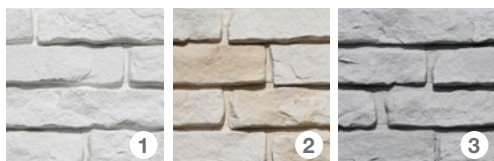

0,46 m² (32 szt./pcs) 10,2 kg
220÷280 x 65 mm, 8÷28 mm

0,82 mb/lm (14 szt./pcs) 6,9 kg
260/100 x 65 mm, 8÷28 mm