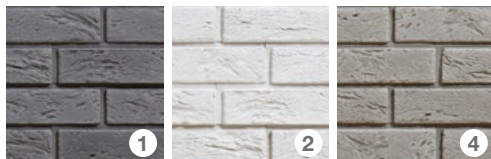

0,52 m² (32 szt./pcs) 14,4 kg
222 x 73 mm, 8÷21 mm

0,87 mb/lm (12 szt./pcs) 8,7 kg
200/90 x 73 mm, 8÷21 mm