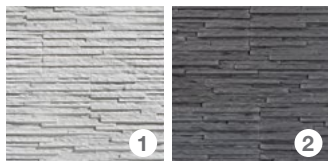

0,62 m² (8 szt./pcs) 15,1 kg
550 x 142 mm, 10÷26 mm

1,13 mb/lm (8 szt./pcs) 15,1 kg
333/160 x 142 mm, 10÷26 mm