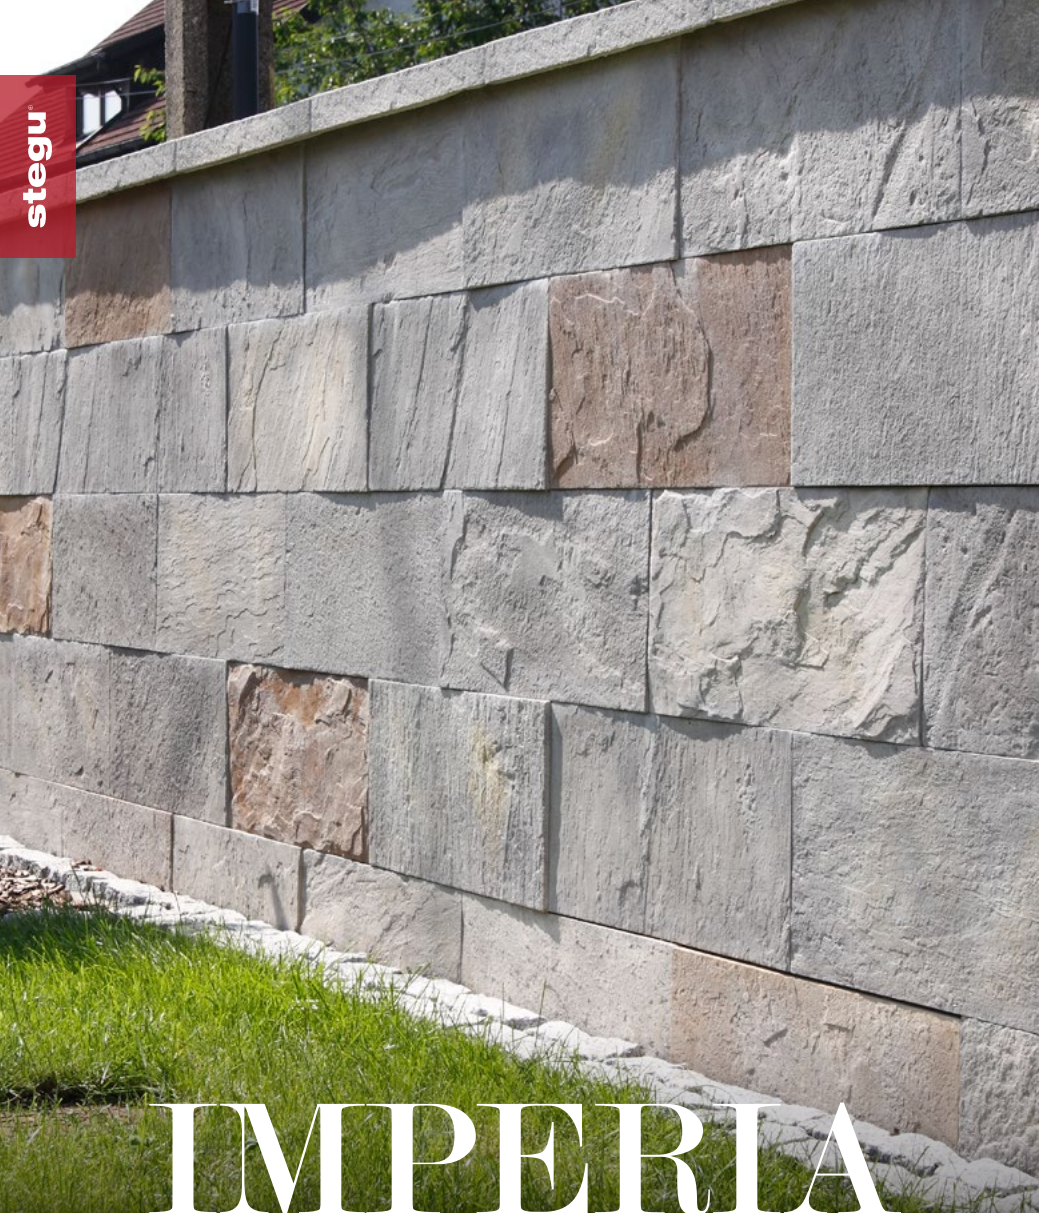

# GRENADA

DO WEWNĄTRZ I NA ZEWNĄTRZ / INTERIOR & EXTERIOR

 0,32 m<sup>2</sup> (5 szt./pcs) 12,05 kg  
550 x 117 mm, 22÷38 mm

 0,58 mb/lm (5 szt./pcs) 11,55 kg  
150/325 x 117 mm, 22÷38 mm