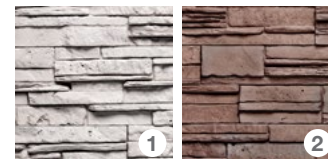

0,40 m² (7 szt./pcs) 15,2 kg
473 x 120 mm, 16÷33 mm