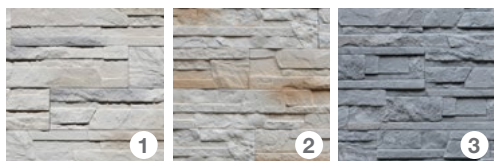

0,51 m² (9 szt./pcs) 11 kg
520 x 110 mm, 10÷24 mm

0,99 mb/lm (9 szt./pcs) 11 kg
180÷410/90÷320 x 110 mm, 10÷24 mm