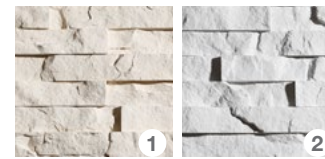

0,36 m² (7 szt./pcs) 7,8 kg
510 x 100 mm, 10÷32 mm

0,60 mb/lm (6 szt./pcs) 5,25 kg
250/100 x 100 mm, 10÷32 mm